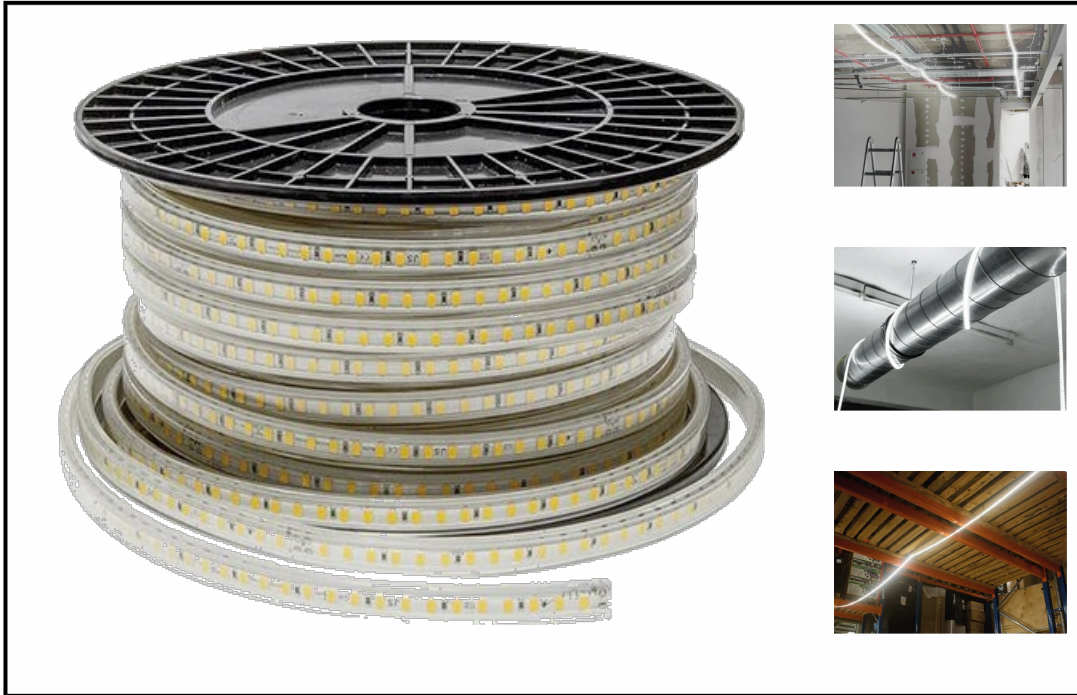

- FR:** Ruban led Série R-100
- EN:** Strip led Série R-100
- DE:** Lichtstreifen Série R-100
- IT:** Striscia led Série R-100
- ES:** Tira de led Série R-100
- PL:** Pasek led Série R-100

	30000h
SMD2835	120°
120 Leds/m	CRI > 65
IP65	
230V	
	CE

				Leds/m	
3297022004469	400W/m	50000lm	6000K	120 Leds/m	0.7x1.4x5000 cm