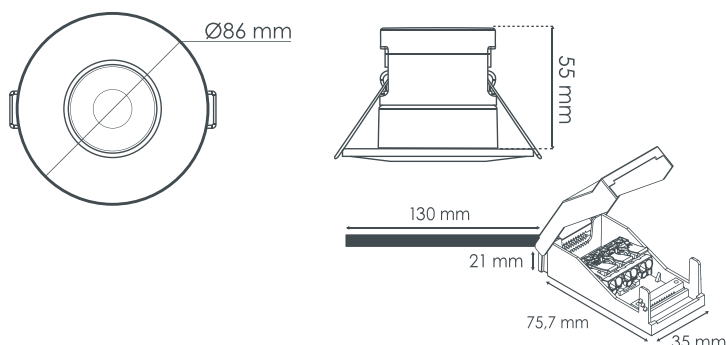

Encastré de plafond

Custom

Spot de plafond IP65 / RE 2020 / Dimmable
Taille compacte
Collerettes magnétiques interchangeables

CARACTÉRISTIQUES

- > Garantie 5 ans
- > Dimmable
- > Étanche à l'air RE 2020
- > Connexion automatique
- > Compatible isolant déroulé et soufflé
- > Diamètre encastrement standard
- > Collerette magnétique
- > Blanc naturel 4000K et chaud 3000K
- > Différentes finitions disponibles
- > Résistant au feu 90 minutes

TEMPÉRATURE

2700K

3000K

4000K

DONNÉES TECHNIQUES

Normes	RE 2020 / CE / ROHS / EN 60598
Matériaux	Métal / Plastique
Durée de vie	50 000 heures - L80B20
Dimmable	Oui (par variateur début fin de phase)
Température de fonctionnement	20° à +45° Celsius
Nombre de cycles	100.000
IP	65 (sur face avant quand installé au plafond)
Classe électrique	1
Alimentation	Intégrée
Type de connecteur	Automatique repiquable déporté (câble 13 cm (7,6 cm x 3,5 cm x 2,1 cm))
Type de puce	SMD

DONNÉES PHOTOMÉTRIQUES

Référence	Angle	T° Couleur	IRC	Lm	W	Step MacAdam	UGR	IK
S0010630D	60°	Blanc chaud 3000K	>80Ra	850	<6	<3	<26	IK07
S0010640D	60°	Blanc naturel 4000K	>80Ra	850	<6	<3	<26	IK07

DIMENSIONS

Diamètre d'encastrement de 55 à 70 mm

EPREL Source

FINITIONS & ACCESSOIRES

FINITIONS & ACCESSOIRES

ALU BROSSÉ	REF SB001BS		REF B001BS
NOIR MAT	REF SB002MB		REF B002MB
CHROME	REF SB003PC		REF B003PC
BLANC	REF SB004W		INCLUS